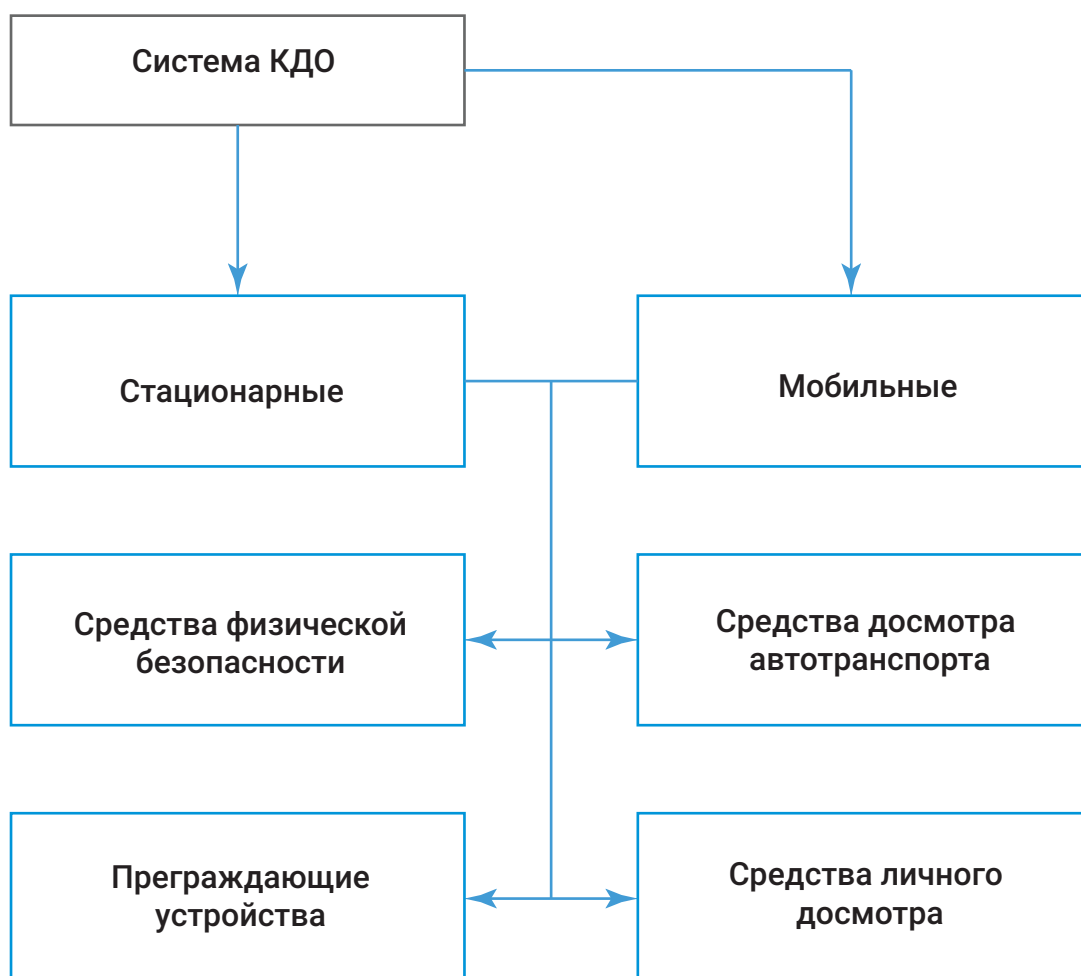

**СИСТЕМЫ
КОНТРОЛЬНО-ДОСМОТРОВОГО
ОБОРУДОВАНИЯ**

WWW.INFO TAKTIKA.RU

- Воспрепятствование неправомерному проникновению на объект/территорию
- Выявление потенциальных нарушителей установленного на объекте режима и/или признаков подготовки или совершения террористического акта
- Пресечение попыток совершения террористического акта на объекте
- Минимизация возможных последствий и ликвидация угрозы террористического акта на объекте.

ОСНОВНАЯ СТРУКТУРА СИСТЕМЫ КОНТРОЛЬНО-ДОСМОТРОВОГО ОБОРУДОВАНИЯ

Пример стационарных средств досмотра автотранспорта приведен на иллюстрациях. Данное оборудование монтируется непосредственно в полотно проезжей части и требует соответствующих земельных работ.