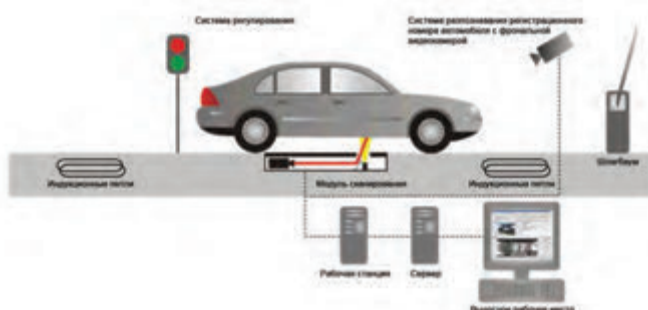

ОСНОВНАЯ СТРУКТУРА СИСТЕМЫ КОНТРОЛЬНО-ДОСМОТРОВОГО ОБОРУДОВАНИЯ

Пример стационарных средств досмотра автотранспорта приведен на иллюстрациях. Данное оборудование монтируется непосредственно в полотно проезжей части и требует соответствующих земельных работ.

Основной принцип данного досмотра заключается в наличии встроенных в систему видеокамер и различных сканеров.

Типовая схема оснащения проезда системой контрольно-досмотрового оборудования.

ТИПОВЫЕ ОБЪЕКТЫ ДАННОГО ИСПОЛНЕНИЯ СИСТЕМЫ КДО