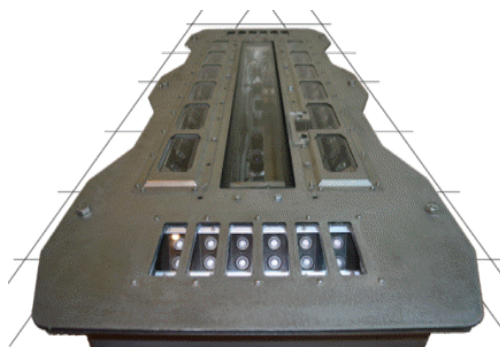

ОСНОВНАЯ СТРУКТУРА СИСТЕМЫ КОНТРОЛЬНО-ДОСМОТРОВОГО ОБОРУДОВАНИЯ

Пример стационарных средств досмотра автотранспорта приведен на иллюстрациях. Данное оборудование монтируется непосредственно в полотно проезжей части и требует соответствующих земельных работ.

Основной принцип данного досмотра заключается в наличии встроенных в систему видеокамер и различных сканеров.

Типовая схема оснащения проезда системой контрольно-досмотрового оборудования.

ТИПОВЫЕ ОБЪЕКТЫ ДАННОГО ИСПОЛНЕНИЯ СИСТЕМЫ КДО